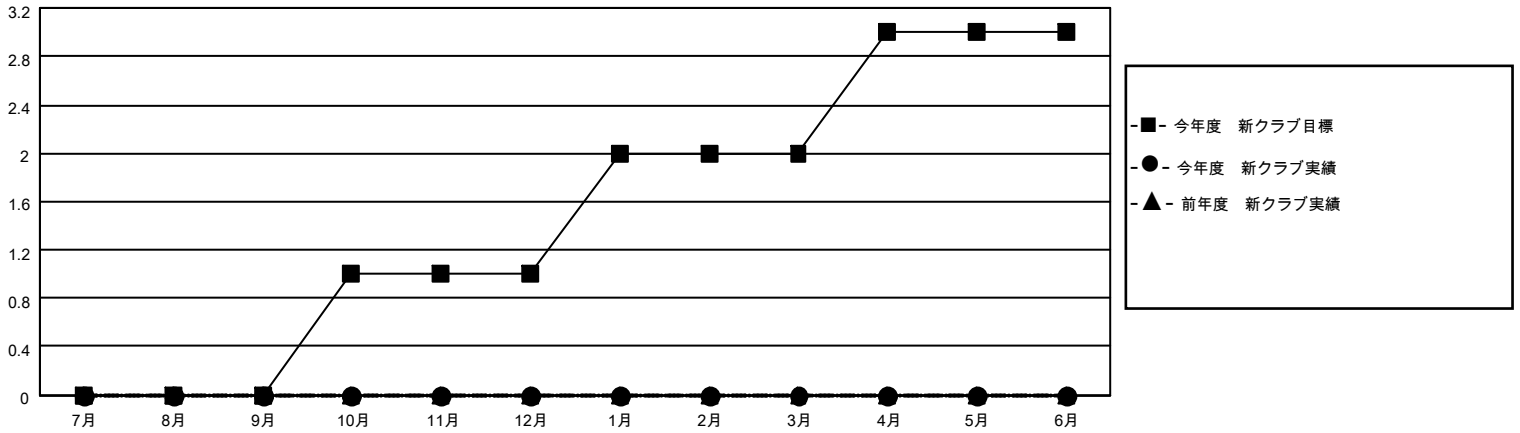

MONTHLY MEMBERSHIP PROGRESS REPORT

地域 JAPAN

District 335 C

Results as of: 10/31/2021

クラブ			
結果：2021-2022			
四半期	新クラブ目標	新クラブ	解散クラブ
7月/8月/9月	0	0	0
10月/11月/12月	1	0	0
1月/2月/3月	1	0	0
4月/5月/6月	1	0	0

名			
結果：2021-2022			
四半期	会員純増目標	会員増強実績	退会者(転籍を含む)実際
7月/8月/9月	0	74	36
10月/11月/12月	40	19	7
1月/2月/3月	100	0	0
4月/5月/6月	100	0	0

新クラブ目標及び実績累計

会員目標及び実績累計

解散クラブ: 0	45 CLUBS OF 102 一名以上の新会 員を登録	男女別	
退会者		男性	3,062 (82.94%)
物故会員 6	会員累計データを見るには、ここをクリック	女性	630 (17.06%)
クラブ解散 0		NON BINARY	0 (0.00%)
その他 37		PREFER NOT TO ANSWER	0 (0.00%)
合計 43		世帯主/家族会員合計	668
		国際会費半額の家族会員	345