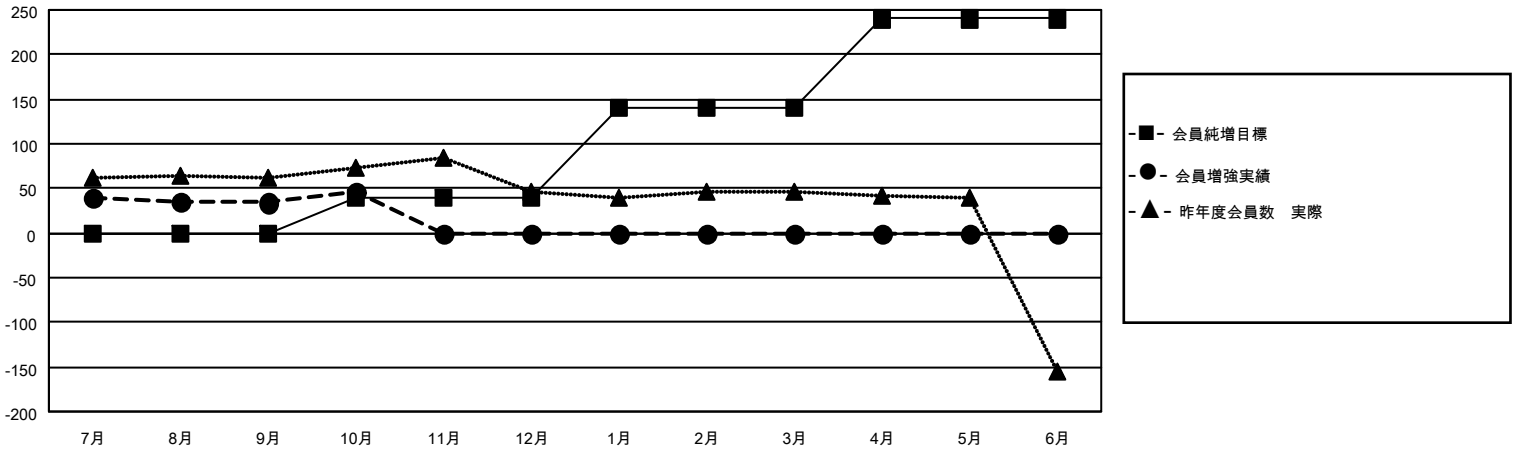

MONTHLY MEMBERSHIP PROGRESS REPORT

地域 JAPAN

District 335 C

Results as of: 10/31/2021

クラブ			
結果：2021-2022			
四半期	新クラブ目標	新クラブ	解散クラブ
7月/8月/9月	0	0	0
10月/11月/12月	1	0	0
1月/2月/3月	1	0	0
4月/5月/6月	1	0	0

名			
結果：2021-2022			
四半期	会員純増目標	会員増強実績	退会者(転籍を含む)実際
7月/8月/9月	0	74	36
10月/11月/12月	40	19	7
1月/2月/3月	100	0	0
4月/5月/6月	100	0	0

新クラブ目標及び実績累計

会員目標及び実績累計

解散クラブ: 0	45 CLUBS OF 102 一名以上の新会 員を登録	男女別	
退会者		男性	3,062 (82.94%)
物故会員 6	会員累計データを見るには、ここをクリック	女性	630 (17.06%)
クラブ解散 0		NON BINARY	0 (0.00%)
その他 37		PREFER NOT TO ANSWER	0 (0.00%)
合計 43		世帯主/家族会員合計	668
		国際会費半額の家族会員	345